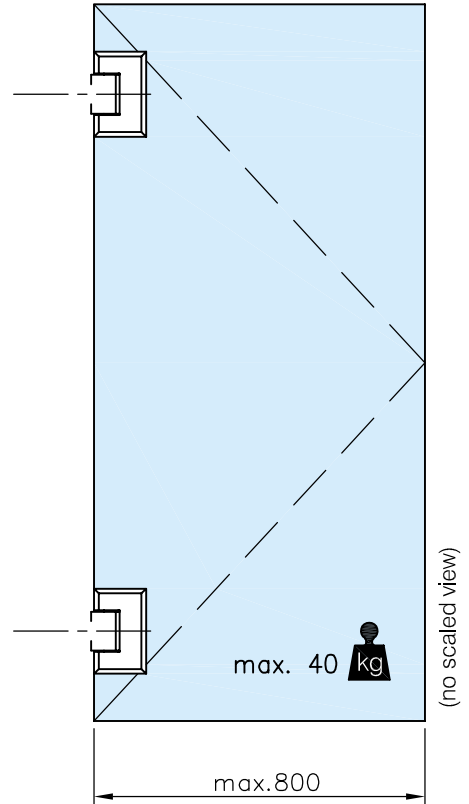

304

Glass door hinge 90° - glass/wall	Glastür-Scharnier 90° - Glas/Wand	Charnière pour porte en verre 90° - verre/mur	Glaseurscharnier 90° - glas/wand
stainless steel	V2A	inox	RVS
...10 polished ...12 satin	...10 poliert ...12 gebürstet	...10 poli ...12 brossé	...10 gepolijst ...12 geborsteld

*drawing shows 8mm glass without PVC seals

glass cutout

max. load weights and door width

automatic closing action from 30°