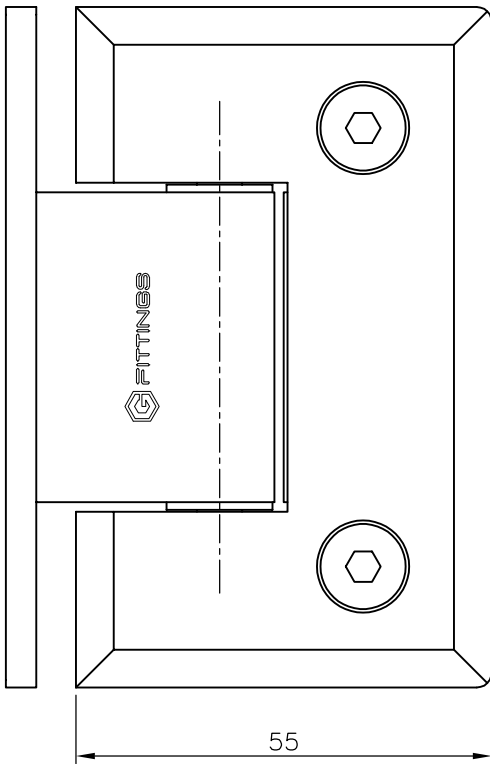

304

Glass door hinge 90° - glass/wall	Glastür-Scharnier 90° - Glas/Wand	Charnière pour porte en verre 90° - verre/mur	Glaseurscharnier 90° - glas/wand
stainless steel	V2A	inox	RVS
...10 polished ...12 satin	...10 poliert ...12 gebürstet	...10 poli ...12 brossé	...10 gepolijst ...12 geborsteld

*drawing shows 8mm glass without PVC seals

glass cutout

max. load weights and door width

automatic closing action from 30°