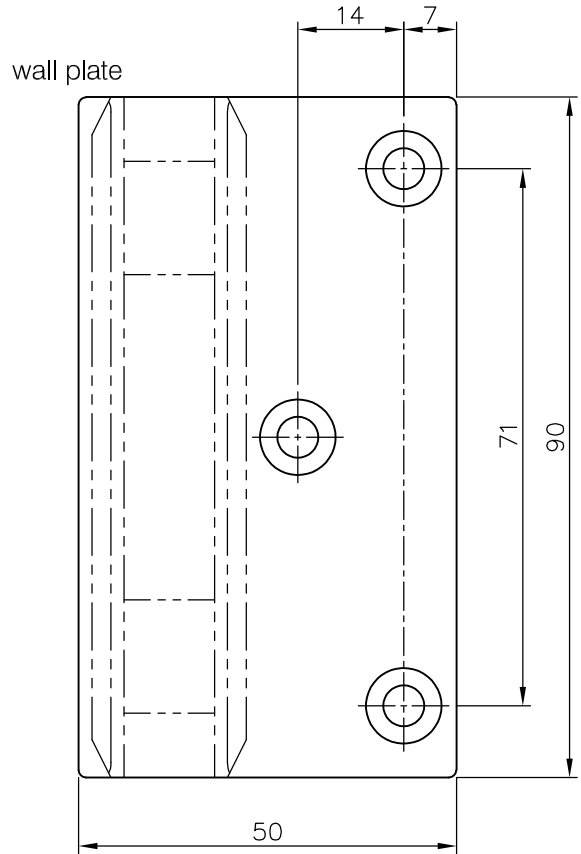

304

Glass door hinge 90° - glass/wall	Glastür-Scharnier 90° - Glas/Wand	Charnière pour porte en verre 90° - verre/mur	Glaseurscharnier 90° - glas/wand
stainless steel	V2A	inox	RVS
...10 polished ...12 satin	...10 poliert ...12 gebürstet	...10 poli ...12 brossé	...10 gepolijst ...12 geborsteld

*drawing shows 8mm glass without PVC seals

glass cutout

max. load weights and door width

automatic closing action from 30°