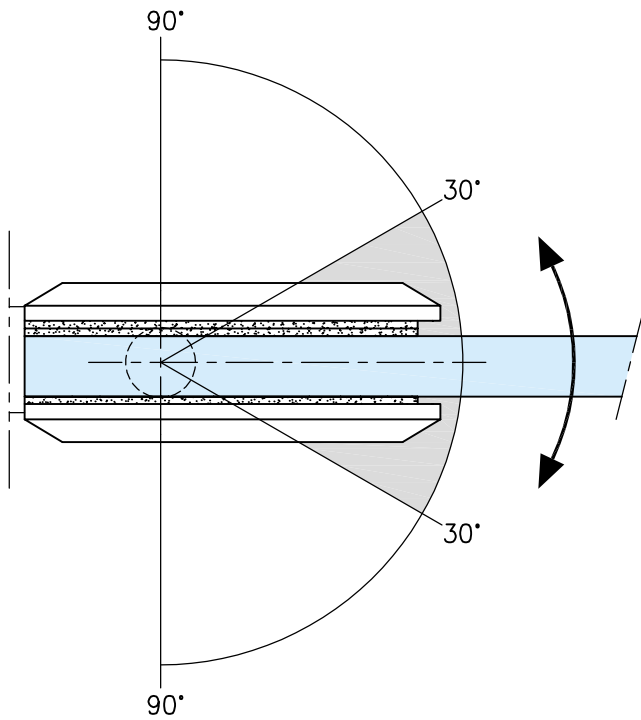

304

Glass door hinge 90° - glass/wall	Glastür-Scharnier 90° - Glas/Wand	Charnière pour porte en verre 90° - verre/mur	Glaseurscharnier 90° - glas/wand
stainless steel	V2A	inox	RVS
...10 polished ...12 satin	...10 poliert ...12 gebürstet	...10 poli ...12 brossé	...10 gepolijst ...12 geborsteld

*drawing shows 8mm glass without PVC seals

glass cutout

max. load weights and door width

automatic closing action from 30°