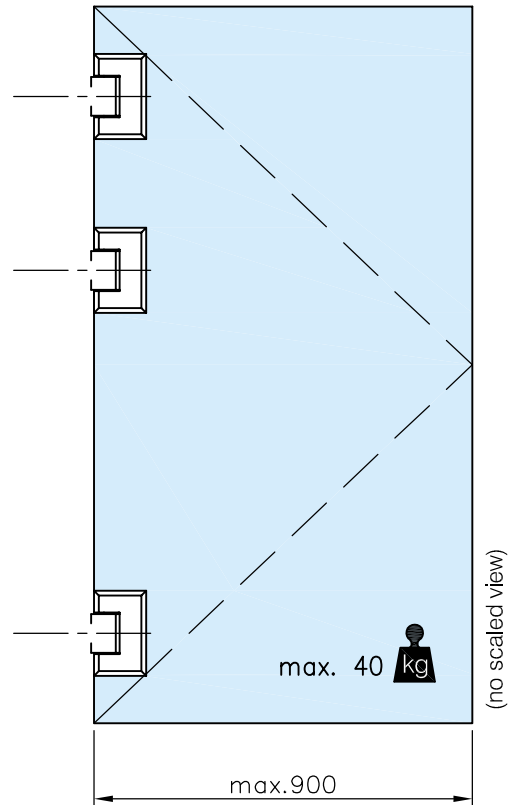

304

Glass door hinge 90° - glass/wall	Glastür-Scharnier 90° - Glas/Wand	Charnière pour porte en verre 90° - verre/mur	Glaseurscharnier 90° - glas/wand
stainless steel	V2A	inox	RVS
...10 polished ...12 satin	...10 poliert ...12 gebürstet	...10 poli ...12 brossé	...10 gepolijst ...12 geborsteld

*drawing shows 8mm glass without PVC seals

glass cutout

max. load weights and door width

automatic closing action from 30°