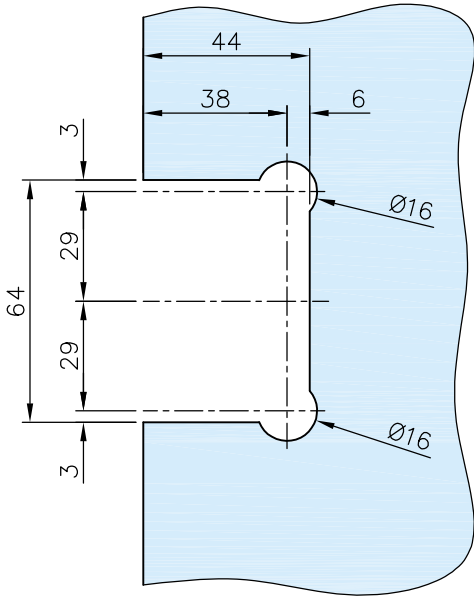

304

Glass door hinge 90° - glass/wall	Glastür-Scharnier 90° - Glas/Wand	Charnière pour porte en verre 90° - verre/mur	Glaseurscharnier 90° - glas/wand
stainless steel	V2A	inox	RVS
...10 polished ...12 satin	...10 poliert ...12 gebürstet	...10 poli ...12 brossé	...10 gepolijst ...12 geborsteld

*drawing shows 8mm glass without PVC seals

glass cutout

max. load weights and door width

automatic closing action from 30°