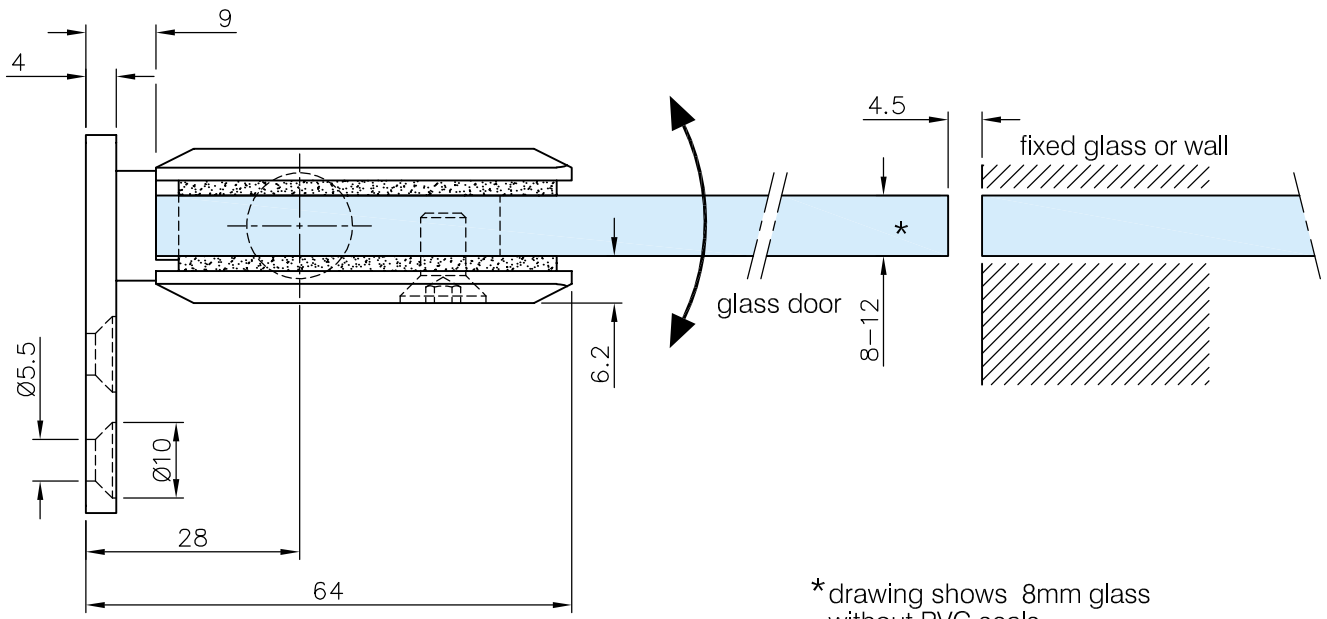

304

Glass door hinge 90° - glass/wall	Glastür-Scharnier 90° - Glas/Wand	Charnière pour porte en verre 90° - verre/mur	Glaseurscharnier 90° - glas/wand
stainless steel	V2A	inox	RVS
...10 polished ...12 satin	...10 poliert ...12 gebürstet	...10 poli ...12 brossé	...10 gepolijst ...12 geborsteld

*drawing shows 8mm glass without PVC seals

glass cutout

max. load weights and door width

automatic closing action from 30°